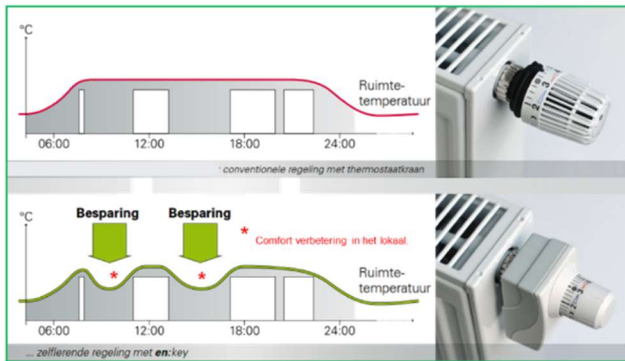

en:key; een slimme keuze voor uw school.

Samen werken aan een duurzaam onderwijs

Bestaand:

Nieuw en:key :

Wat gaat er veranderen:

De bestaande thermostaatknoppen worden vervangen door een radiatoraandrijving die draadloos gaat communiceren met de ruimtesensor.

Een externe voeding of batterijen zijn overbodig, wegens toepassing van lichtcellen en een thermogenerator.

Dit maakt het en:key systeem uniek op de markt.

en:key anticipeert op een voortschrijdend gebruikersprofiel en zorgt ervoor, dat door de gebruiker de gewenste temperatuur en individuele behaaglijkheid wordt bereikt, automatisch worden ingesteld. In alle niet-gebruikte vertrekken wordt de verwarming automatisch op spaartemperatuur gebracht, zo ook bij opengezette ramen die automatisch worden gesignaleerd en de temperatuur ook wordt verlaagd.

Vergeeten vakantieperiodes en studiedagen te plannen voor de verwarming behoort nu tot het verleden, dit wordt automatisch door en:key gerealiseerd.

Onze slimme aanpak

Ontzorgen op de locaties

- ✓ Opname op locatie
- ✓ Levering ruimtesensor(en)
- ✓ Levering radiator aandrijving(en)

- ✓ Plaatsen van de apparatuur
- ✓ Inbedrijfstelling

- ✓ Analyse bezetting op locatie na 3 maanden.
- ✓ Bespreken van de analyse en opties

Enkele pluspunten:

- + Beter comfort in lokalen.
- + Energiereductie voor verwarming en bij ventilatie minder verliezen.
- + Lesrooster wijziging, vakanties worden automatisch herkend
- + Wet milieubeheer ingevuld.
- + Verantwoorde investering.
- + Duurzame uitstraling.
- + Bewezen techniek.
- + Inzetbaar ongeacht aanwezig fabricaat.
- + Zeer solide partner Kieback&Peter

Enkele referenties: Samen werken – Samen duurzaam

✓ Petraschool, Eindhoven	✓ Driestar college, Gouda	✓ CBS Het Kompas, Lexmond	✓ Anne Frankschool, Gorinchem
✓ Rehobothschool, Hardinxveld-G'dam	✓ Bleyburgh, Sliedrecht	✓ IKC Merwede, Hardinxveld-G'dam	✓ De Driemaster Tonneband, Hardinxveld-G'dam
✓ Basisschool CNS, Abcoude	✓ Ds. Joannes Beukelman, Alblasserdam	✓ Gymnasium, Gorinchem	✓ Vita College, Gorinchem
✓ Insulacollege, Dordrecht	✓ PRO De Sprong, Sliedrecht	✓ IKC Merwedeplein, Gorinchem	✓ De Rotonde Gorinchem
✓ Giendencollege, Sliedrecht	✓ Yuverta, Gouda	✓ Graaf Reinald dep. Gorinchem	
✓ Kon. Wilhelmina school, Leerdam	✓ Yuverta, Aalsmeer	✓ Jenaplanschool, Gorinchem	
✓ Ireneschool, Gramsbergen	✓ Yuverta, Klaaswaal	✓ De Driemaster, Hardinxveld-G'dam	
✓ Graaf Reinald, Gorinchem	✓ CBS de Bron, Oude Tonge	✓ J.P. Waale, Gorinchem	
✓ Het Fundament, Nieuwland	✓ Fortes Lyceum, Gorinchem	✓ De Tweemaster, Gorinchem	
✓ De Kleine Wereld Gorinchem	✓ Omnia College, Gorinchem	✓ Diverse onderwijsinstellingen landelijk	

KV Business Support - is een dynamische en vakkundige onderneming met meer dan 45 jaar markt ervaring voor commerciële technische ondersteuning.

KV Business Support

Kieback&Peter